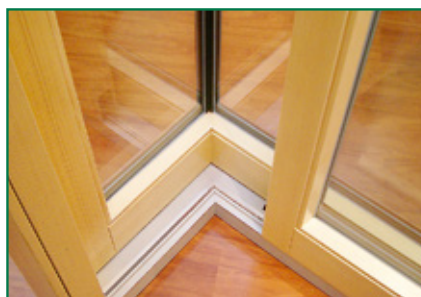

ukázka provedení rohu posuvné stěny

detail rohu posuvné stěny

Způsob provedení posuvné stěny nabízíme v různých variantách. Můžete mít část fixní a jedno křídlo posuvné nebo posuvné dvě křídla, a otevřít tak větší část stěny. Celková délka stěny může dosáhnout i **9 m**, přičemž je stále zachována lehká ovladatelnost posuvu křídla.