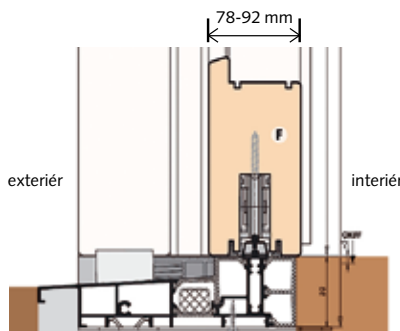

řez ukotvení posuvné stěny v podlaze